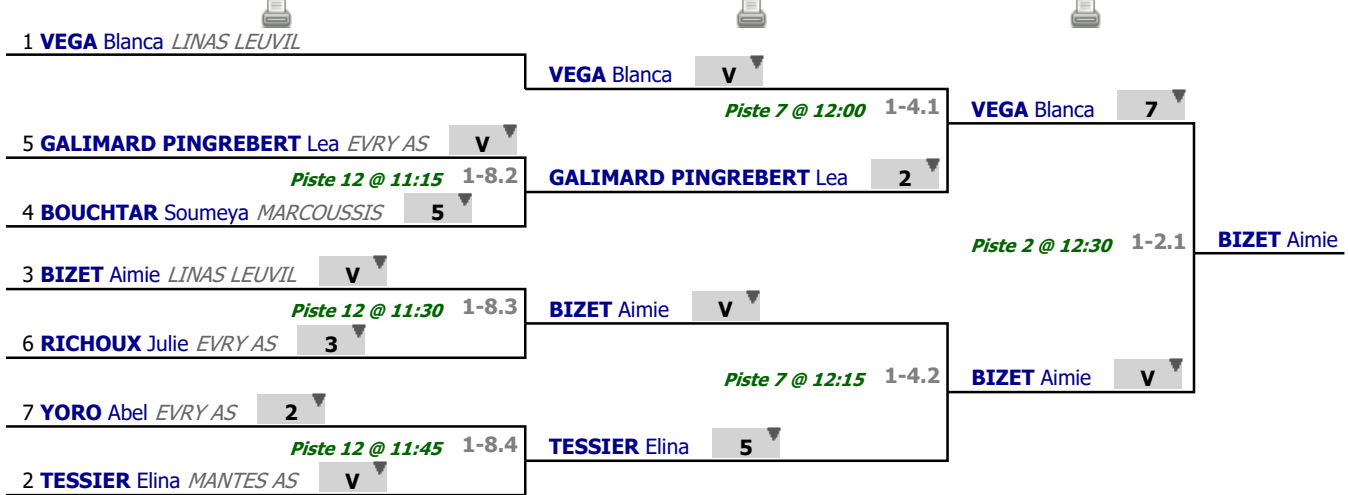

## **Classement**

place	nom	prénom	club	poule n°	Vict./Matches (‰)	indice	Touches données
1	VEGA	Blanca	LINAS LEUVIL	1	833	8	17
2	TESSIER	Elina	MANTES AS	1	833	7	16
3	BIZET	Aimie	LINAS LEUVIL	1	666	4	17
4	BOUCHTAR	Soumeya	MARCOUSSIS	1	500	4	16
5	GALIMARD PINGREBERT	Lea	EVRY AS	1	333	-3	17
6	RICHOUX	Julie	EVRY AS	1	166	-7	14
7	YORO	Abel	EVRY AS	1	166	-13	7

# Tableau

Tableau de 8

...

**Finale**

✔ Tableau de 8

✔ Demi-finale

✔ Finale

## Classement

place	nom	prénom	club
1	BIZET	Aimie	LINAS LEUVIL
2	VEGA	Blanca	LINAS LEUVIL
3	TESSIER	Elina	MANTES AS
3	GALIMARD PINGREBERT	Lea	EVRY AS
5	BOUCHTAR	Soumeya	MARCOUSSIS
6	RICHOUX	Julie	EVRY AS
7	YORO	Abel	EVRY AS